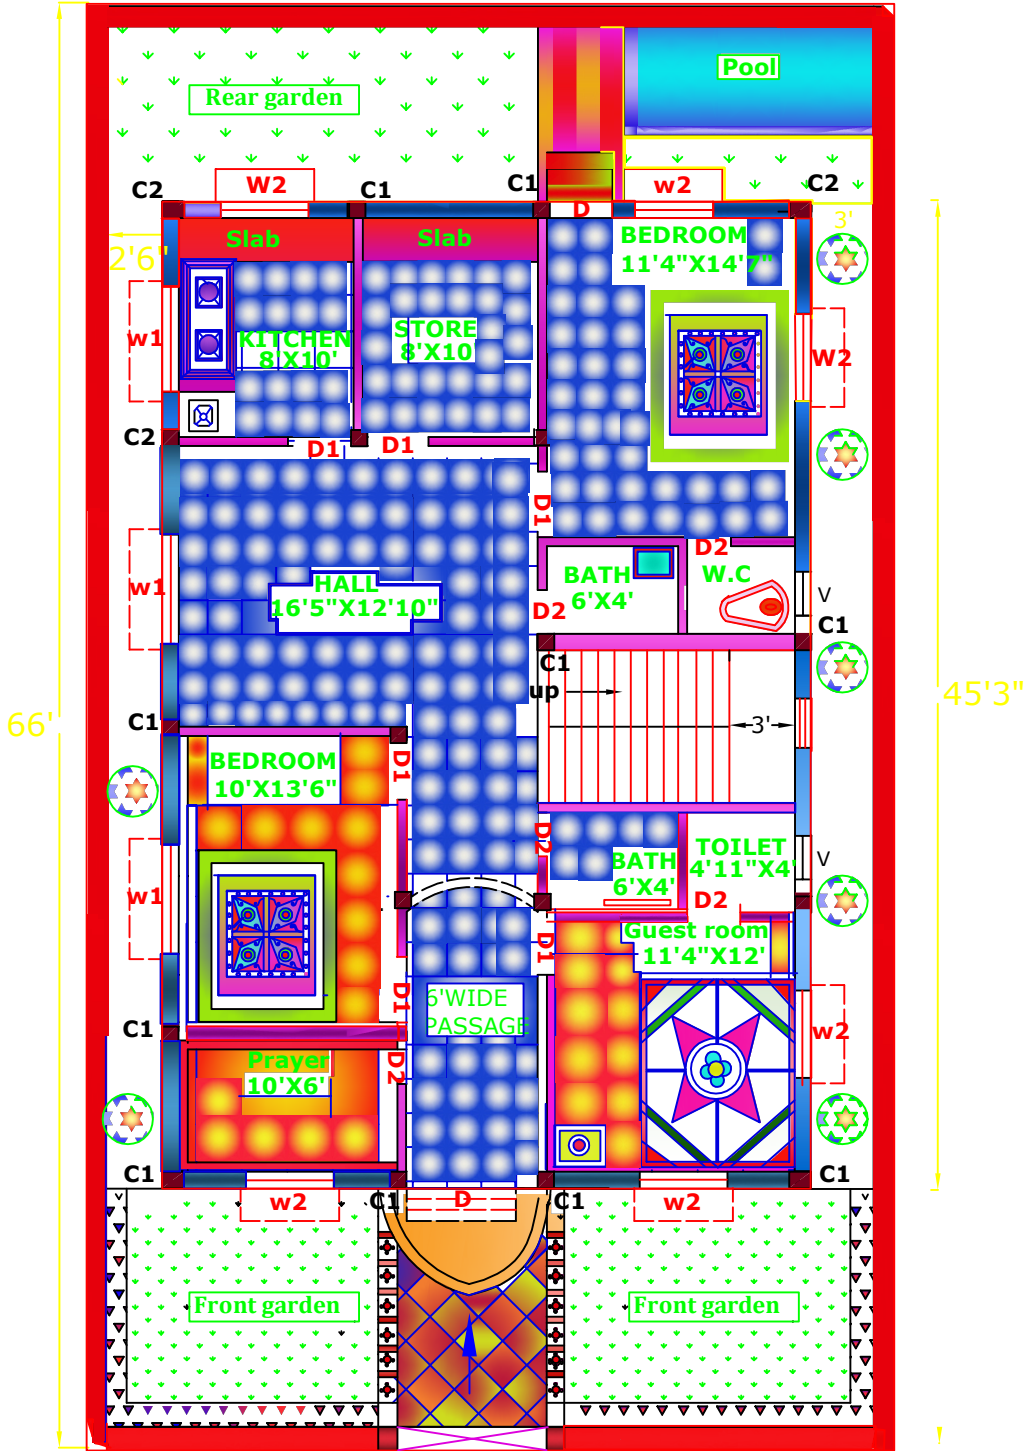

29'10"

66'

45'3"

Main Gate

Road