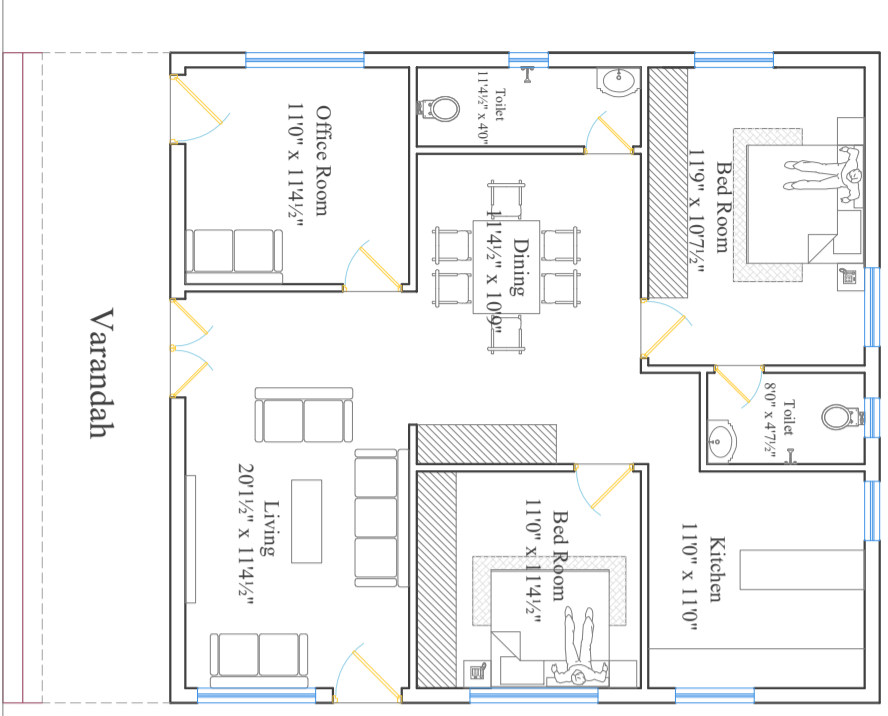

Gate

30'0" Wide Road