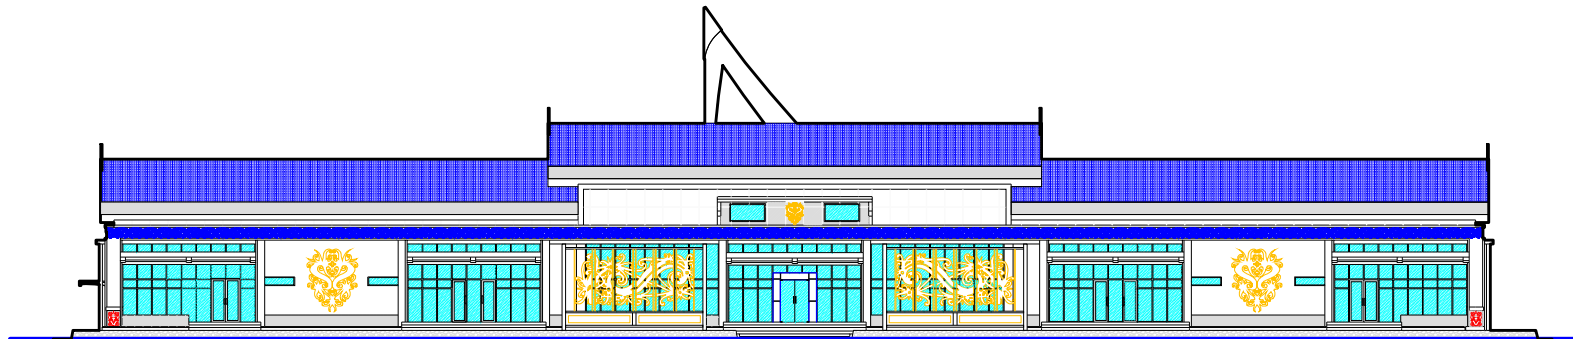

TAMPAK DEPAN BANGUNAN PENGELOLA
SKALA 1 : 300

TAMPAK BELAKANG BANGUNAN PENGELOLA
SKALA 1 : 300

PEKERJAAN

TERMINAL BARANG INTERNASIONAL
ENTIKONG

LOKASI

ENTIKONG

SHOP DRAWING

DISETUJUI

DIBUAT

DIPERIKSA

JUDUL GBR. TAMPAK KANTOR PENGELOLA

SKALA 1:300

UKURAN GAMBAR NO. LEMBAR JUMLAH LEMBAR

A3

KP - 03