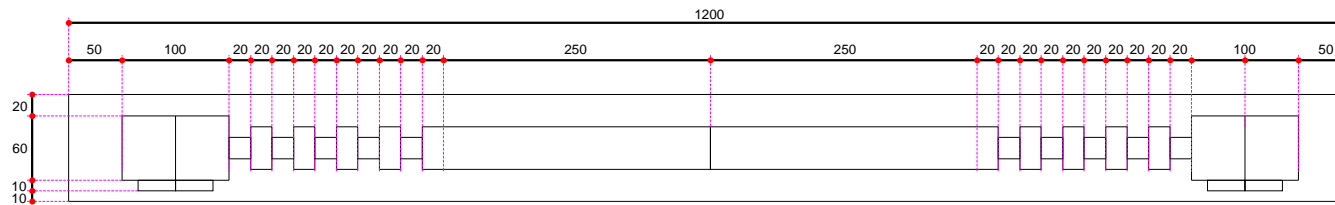

TAMPAK DEPAN PLANK NAMA
SKALA 1:50

DENAH PLANK NAMA
SKALA 1:50

TAMPAK SAMPING KIRI PLANK NAMA
SKALA 1:50

TAMPAK SAMPING KANAN PLANK NAMA
SKALA 1:50

PEKERJAAN

LOKASI

SHOP DRAWING

DISETUJUI

DIBUAT

DIPERIKSA

JUDUL GBR. DENAH DAN TAMPAK PLANK NAMA

SKALA 1:50

UKURAN GAMBAR NO. LEMBAR JUMLAH LEMBAR

A3

02

06