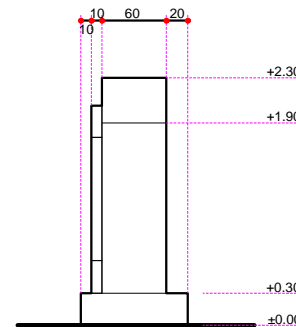

TAMPAK DEPAN PLANK NAMA
SKALA 1:50

DENAH PLANK NAMA
SKALA 1:50

TAMPAK SAMPING KIRI PLANK NAMA
SKALA 1:50

TAMPAK SAMPING KANAN PLANK NAMA
SKALA 1:50

PEKERJAAN

LOKASI

SHOP DRAWING

DISETUJUI

DIBUAT

DIPERIKSA

JUDUL GBR. DENAH DAN TAMPAK PLANK NAMA

SKALA 1:50

UKURAN GAMBAR NO. LEMBAR JUMLAH LEMBAR

A3

02

06