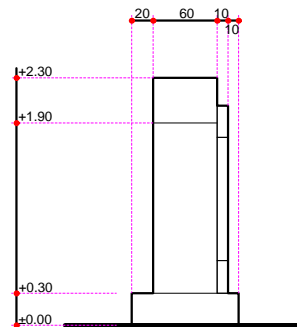

TAMPAK DEPAN PLANK NAMA
SKALA 1:50

DENAH PLANK NAMA
SKALA 1:50

TAMPAK SAMPING KIRI PLANK NAMA
SKALA 1:50

TAMPAK SAMPING KANAN PLANK NAMA
SKALA 1:50

PEKERJAAN

LOKASI

SHOP DRAWING

DISETUJUI

DIBUAT

DIPERIKSA

JUDUL GBR. DENAH DAN TAMPAK PLANK NAMA

SKALA 1:50

UKURAN GAMBAR NO. LEMBAR JUMLAH LEMBAR

A3

02

06