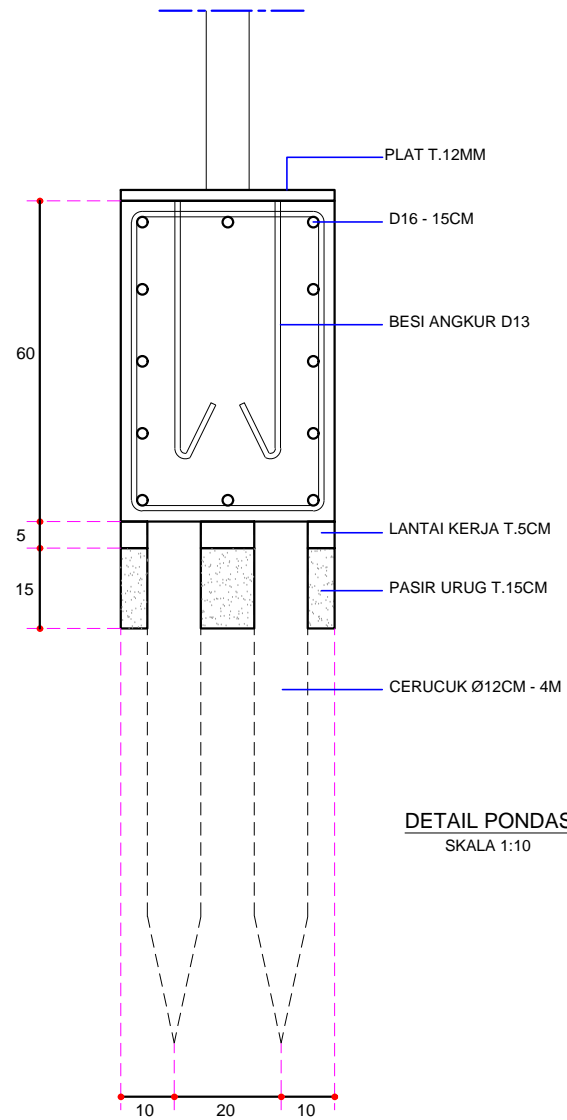

DETAIL BALOK 20/20  
SKALA 1 : 10

DETAIL PONDASI  
SKALA 1:10

PEKERJAAN

PAGAR STERIL

LOKASI

SHOP DRAWING

DISETUJUI

DIBUAT

DIPERIKSA

JUDUL GBR. DETAIL KOLOM DAN PONDASI

SKALA 1:10

UKURAN GAMBAR NO. LEMBAR JUMLAH LEMBAR

A3

10

10