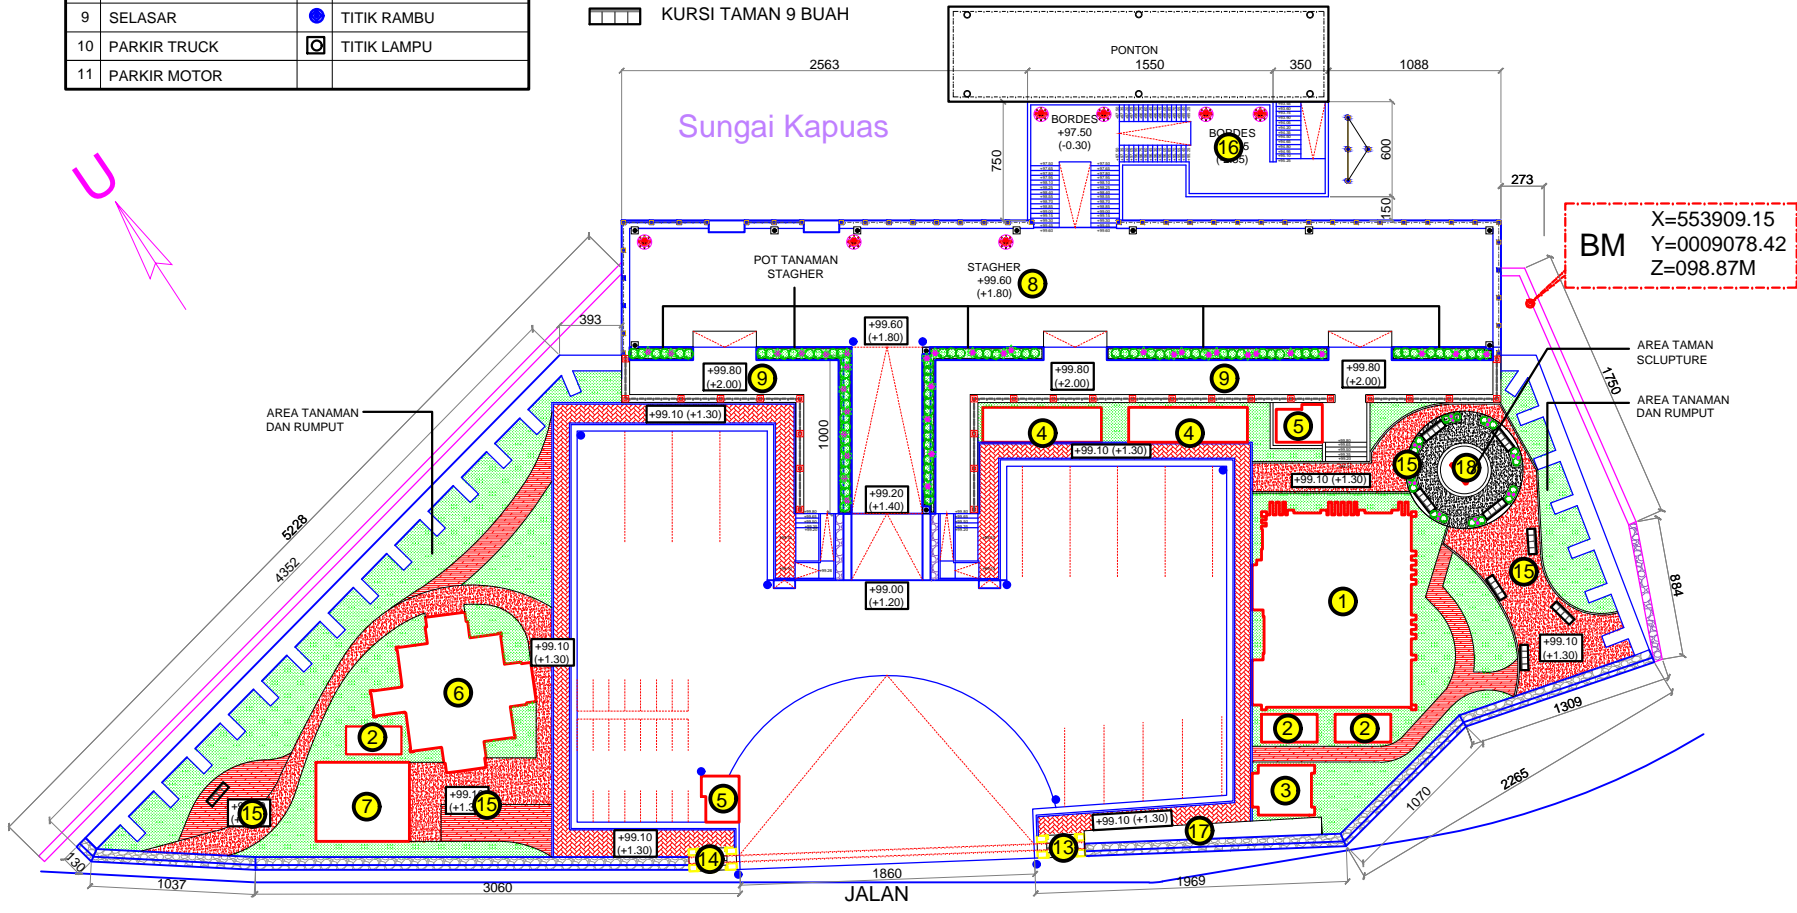

LEGENDA			
1	BANGUNAN PENGELOLA	12	PARKIR MOBIL
2	TOWER AIR	13	GERBANG KANAN
3	RUMAH GENSET	14	GERBANG KIRI
4	HALTE	15	TAMAN
5	POS JAGA	16	BORDES
6	MUSHOLLA	17	PLANK NAMA
7	TEMPAT WUDHU	18	SCLUPTURE
8	STAGHER	19	PONTON 6MX24M
9	SELASAR	●	TITIK RAMBU
10	PARKIR TRUCK	⊠	TITIK LAMPU
11	PARKIR MOTOR		

- AREA TANAMAN DAN RUMPUT
- AREA PERKERASAN TROTOAR
- AREA PERKERASAN TAMAN
- KURSI TAMAN 9 BUAH

LAYOUT RENCANA LANDSCAPE DERMAGA

SKALA 1 : 400

PEKERJAAN		
LOKASI		
DIPERIKSA		
DISETUIJI		
DISAHKAN		
KONSULTAN PERENCANA		
GAMBAR		
SITE PLAN RENCANA LANDSCAPE DERMAGA		
SKALA		
1:400		
URAIAN	NAMA	TANDA TANGAN
TEAM LEADER		
KOSTRUKTUR		
DRAFTER		
UKURAN GAMBAR	NO. GAMBAR	JUMLAH GAMBAR
A3	D-13	171