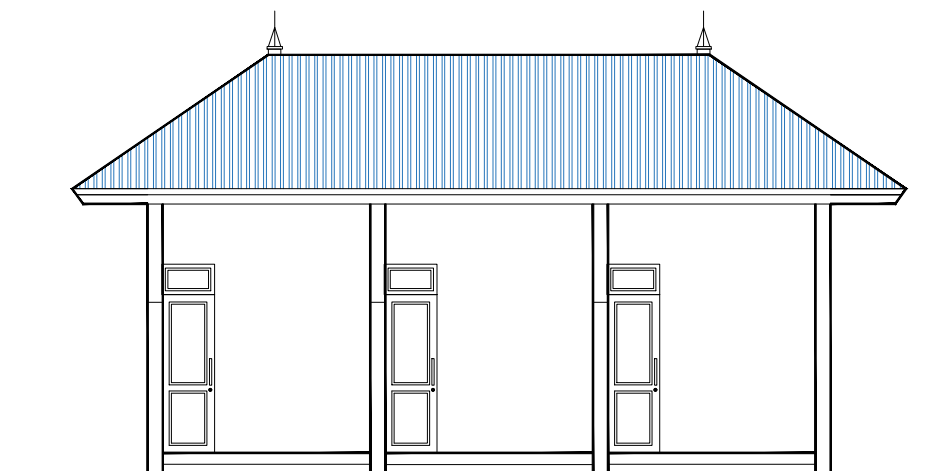

Denah Kantin
SKALA 1 : 100

Tampak Depan
SKALA 1 : 100

Tampak Belakang
SKALA 1 : 100

KETERANGAN

DIBUAT

DISETUJUI

DISAHKAN

PEKERJAAN

LOKASI

GAMBAR SKALA

KONSULTAN PERENCANA

| URAIAN | NAMA | TANDA TANGAN |
|------------------------|-------------|---------------|
| TEAM LEADER | | |
| TENAGA AHLI STRUKTUR | | |
| TENAGA AHLI ARSITEKTUR | | |
| DRAFTER | | |
| TAHUN ANGGARAN | KODE GAMBAR | JUMLAH GAMBAR |