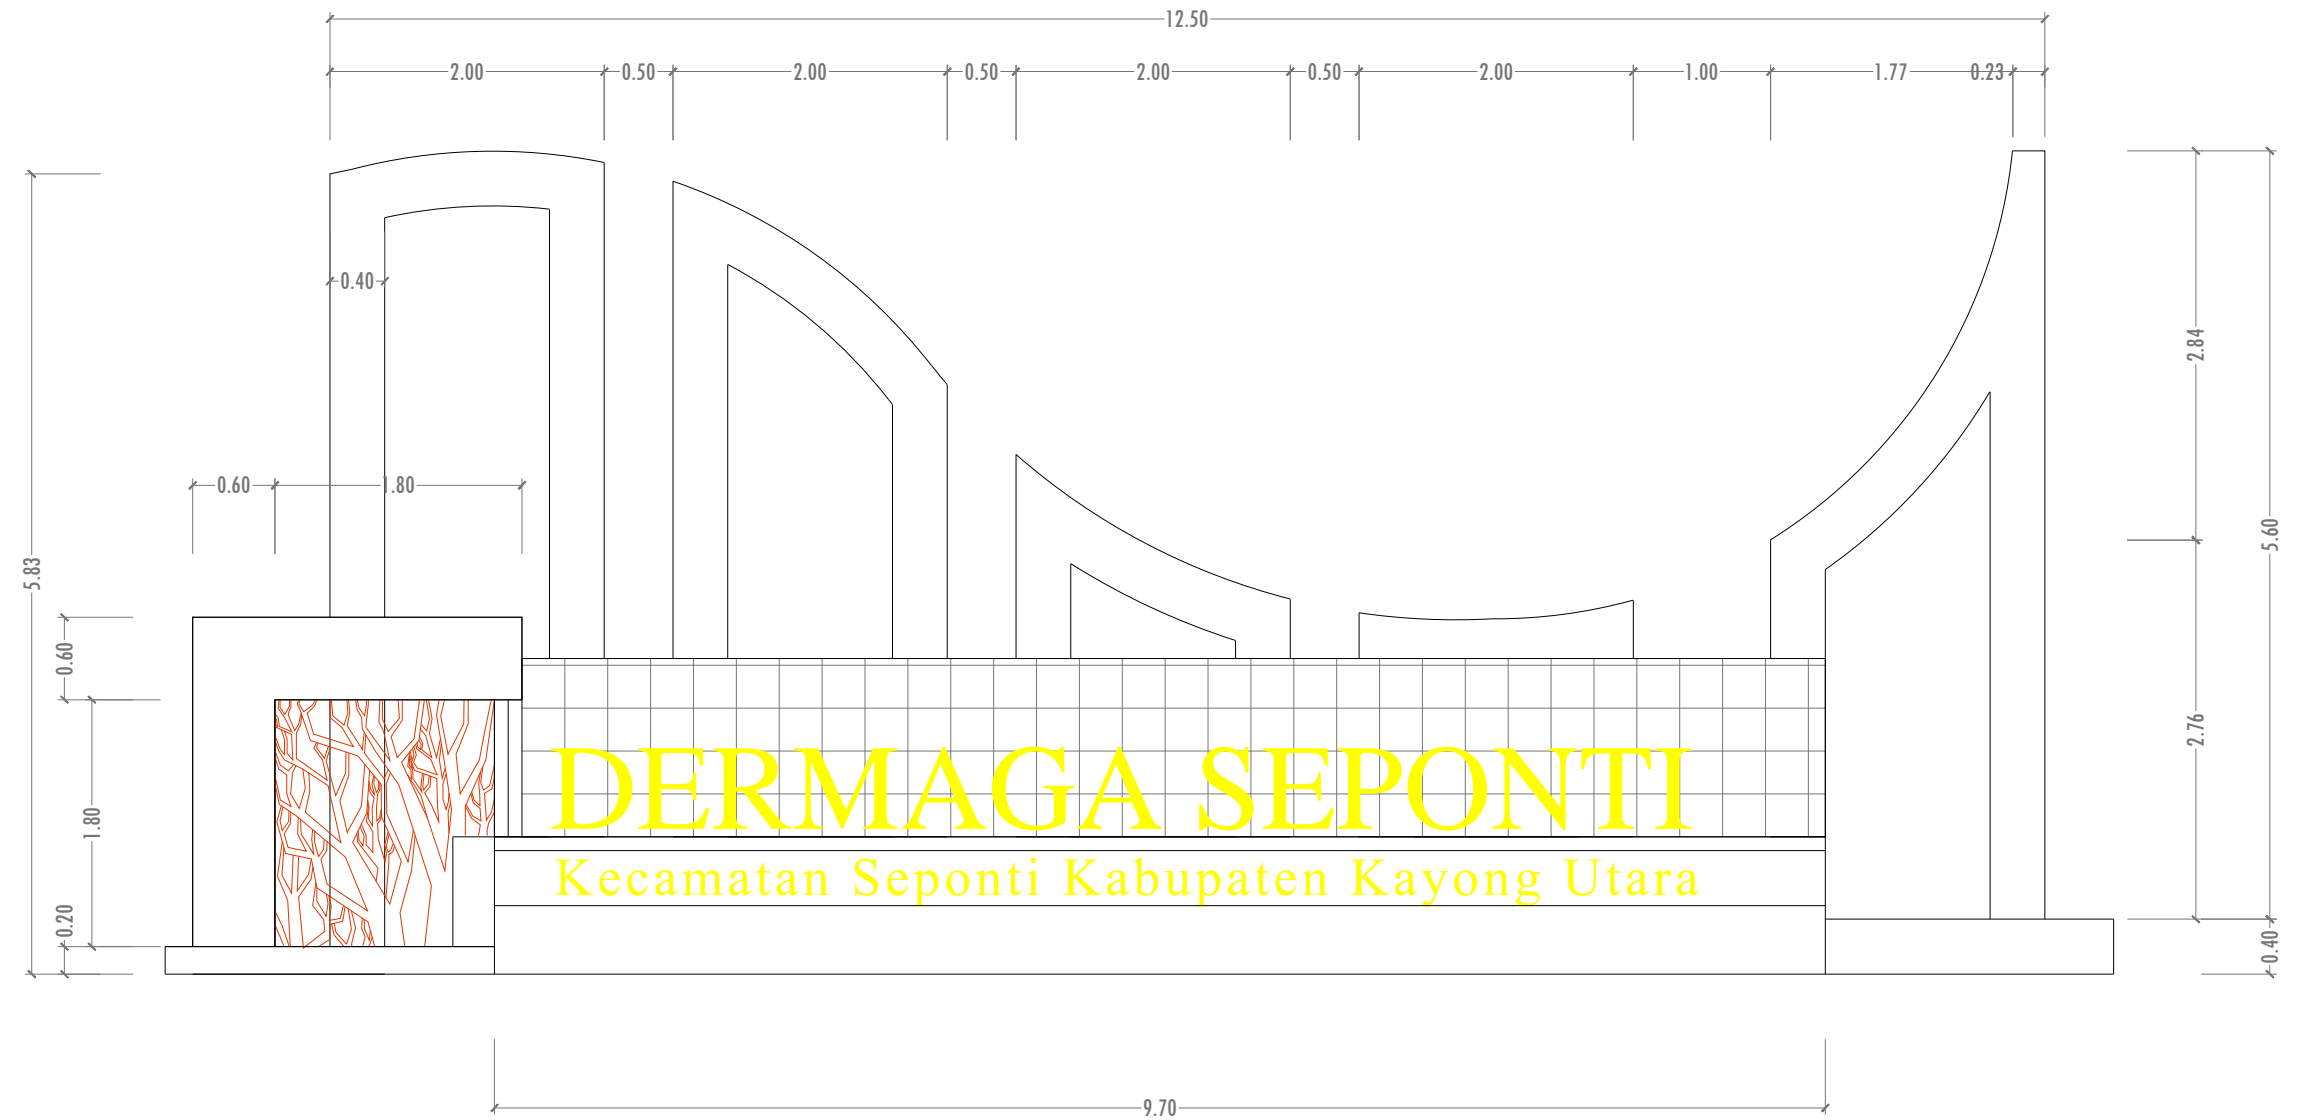

TAMPAK ATAS
SKALA 1 : 50

TAMPAK PLANG NAMA
SKALA 1 : 50

KETERANGAN		
DIBUAT		
DISETUIJI		
DISAHKAN		
PEKERJAAN		
LOKASI		
GAMBAR	SKALA	
KONSULTAN PERENCANA		
URAIAN	NAMA	TANDA TANGAN
TEAM LEADER		
TENAGA AHLI STRUKTUR		
TENAGA AHLI ARSITEKTUR		
DRAFTER		
TAHUN ANGGARAN	KODE GAMBAR	JUMLAH GAMBAR
	F - 06	