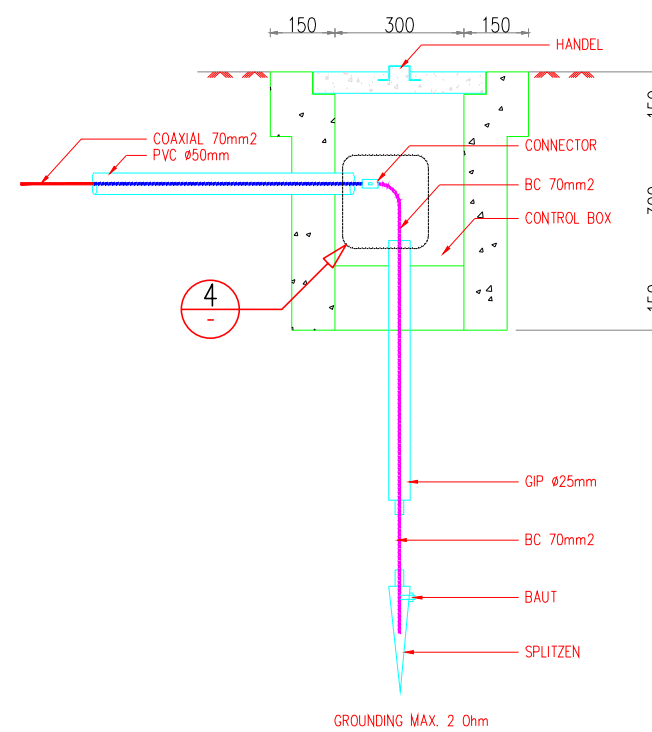

DETAIL 1
TANPA SKALA

DETAIL 5
TANPA SKALA

DETAIL 4
TANPA SKALA

DETAIL 3
TANPA SKALA

POTONGAN A
TANPA SKALA

DETAIL 2
TANPA SKALA

LEGENDA.

- = AIR TERMINAL LIGHTNING PROTECTION ESE LEVEL HIGH R=118M, h=30M
- = KABEL COAXIAL 70mm2 250 kV

DETAIL INSTALASI PENANGKAL PETIR

SKALA 1 : 100

PEKERJAAN		
LOKASI		
ENTIKONG		
SHOP DRAWING		
DISETUJUI		
DIBUAT		
DIPERIKSA		
JUDUL GBR.	DETAIL INSTALASI PENANGKAL PETIR	
SKALA	1 : 100	
UKURAN GAMBAR	NO. LEMBAR	JUMLAH LEMBAR
A3	EK-02	07