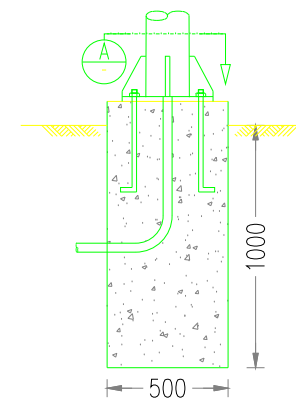

DETAIL 1
TANPA SKALA

DETAIL 5
TANPA SKALA

DETAIL 4
TANPA SKALA

DETAIL 3
TANPA SKALA

POTONGAN A
TANPA SKALA

DETAIL 2
TANPA SKALA

LEGENDA.

- = AIR TERMINAL LIGHTNING PROTECTION ESE LEVEL HIGH R=118M, h=30M
- = KABEL COAXIAL 70mm2 250 kV

DETAIL INSTALASI PENANGKAL PETIR

SKALA 1 : 100

PEKERJAAN		
LOKASI		
ENTIKONG		
SHOP DRAWING		
DISETUJUI		
DIBUAT		
DIPERIKSA		
JUDUL GBR.	DETAIL INSTALASI PENANGKAL PETIR	
SKALA	1 : 100	
UKURAN GAMBAR	NO. LEMBAR	JUMLAH LEMBAR
A3	EK-02	07