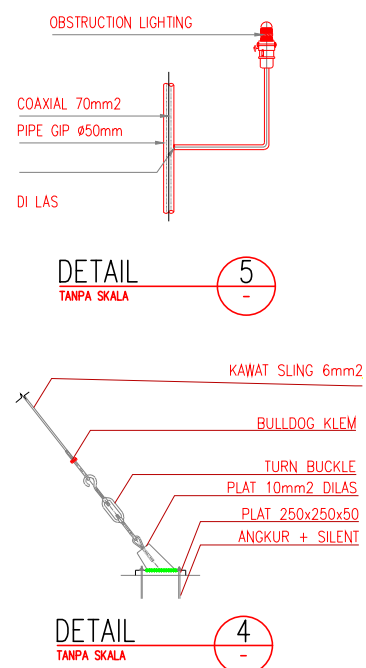

DETAIL 1
TANPA SKALA

DETAIL 5
TANPA SKALA

DETAIL 4
TANPA SKALA

DETAIL 3
TANPA SKALA

POTONGAN A
TANPA SKALA

DETAIL 2
TANPA SKALA

LEGENDA.

- = AIR TERMINAL LIGHTNING PROTECTION ESE LEVEL HIGH R=118M, h=30M
- = KABEL COAXIAL 70mm2 250 kV

DETAIL INSTALASI PENANGKAL PETIR

SKALA 1 : 100

PEKERJAAN		
LOKASI		
ENTIKONG		
SHOP DRAWING		
DISETUJUI		
DIBUAT		
DIPERIKSA		
JUDUL GBR.	DETAIL INSTALASI PENANGKAL PETIR	
SKALA	1 : 100	
UKURAN GAMBAR	NO. LEMBAR	JUMLAH LEMBAR
A3	EK-02	07