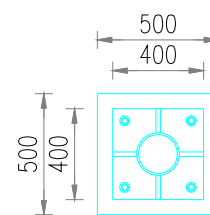

DETAIL 1
TANPA SKALA

DETAIL 5
TANPA SKALA

DETAIL 4
TANPA SKALA

DETAIL 3
TANPA SKALA

POTONGAN A
TANPA SKALA

DETAIL 2
TANPA SKALA

LEGENDA.

- = AIR TERMINAL LIGHTNING PROTECTION ESE LEVEL HIGH R=118M, h=30M
- = KABEL COAXIAL 70mm2 250 kV

DETAIL INSTALASI PENANGKAL PETIR

SKALA 1 : 100

PEKERJAAN		
LOKASI		
ENTIKONG		
SHOP DRAWING		
DISETUJUI		
DIBUAT		
DIPERIKSA		
JUDUL GBR.	DETAIL INSTALASI PENANGKAL PETIR	
SKALA	1 : 100	
UKURAN GAMBAR	NO. LEMBAR	JUMLAH LEMBAR
A3	EK-02	07