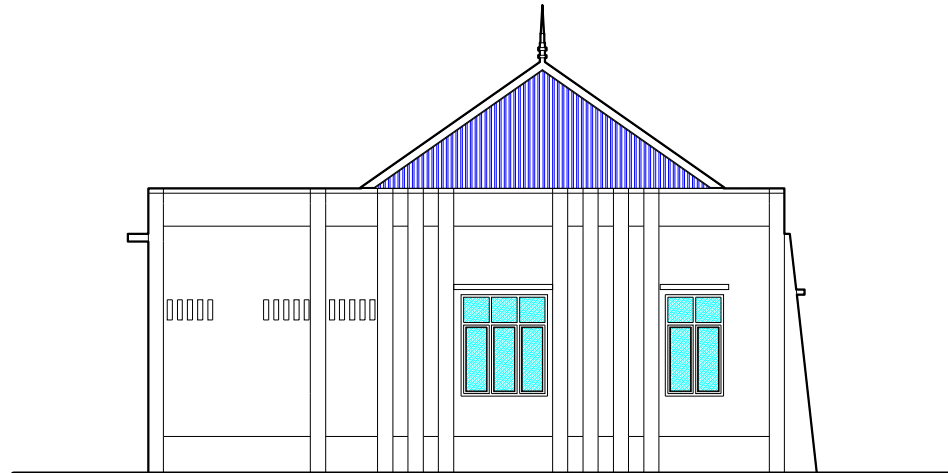

TAMPAK DEPAN BANGUNAN PENGELOLA
SKALA 1:100

TAMPAK BELAKANG BANGUNAN PENGELOLA
SKALA 1:100

PEKERJAAN

LOKASI

DIPERIKSA

DISETUJUI

DISAHKAN

KONSULTAN PERENCANA

GAMBAR

TAMPAK BANGUNAN
PENGELOLA

SKALA

1:100

URAIAN	NAMA	TANDA TANGAN
TEAM LEADER		
KOSTRUKTUR		
DRAFTER		
UKURAN GAMBAR	NO. GAMBAR	JUMLAH GAMBAR
A3	E-02	171