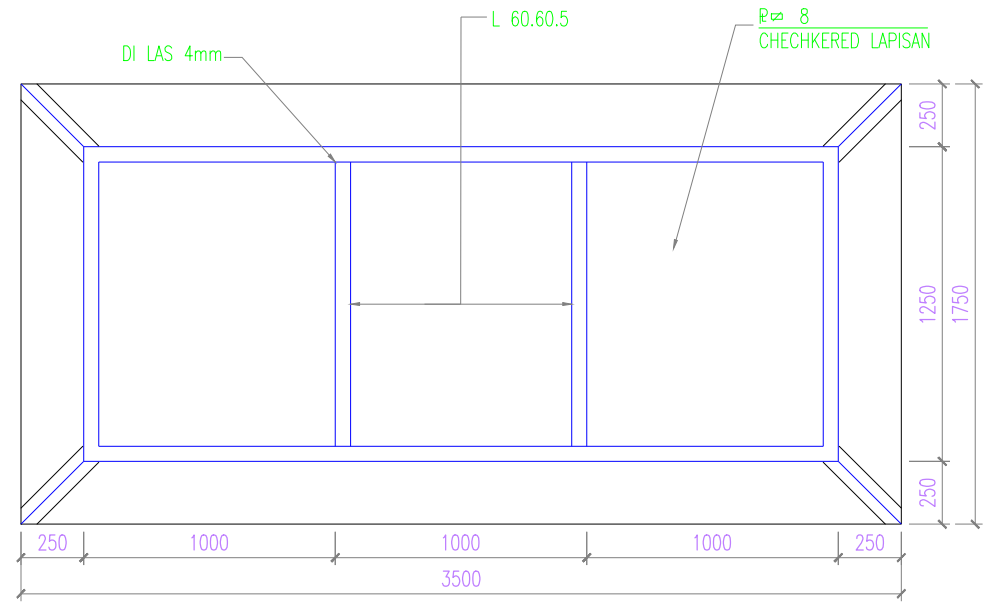

TAMPAK MUKA TOWER AIR
SKALA 1 : 30

RENCANA DUDUKAN TOWER AIR
SKALA 1 : 30

KETERANGAN		
DIBUAT		
DISETUJUI		
DISAHKAN		
PEKERJAAN		
LOKASI		
GAMBAR	SKALA	
KONSULTAN PERENCANA		
URAIAN	NAMA	TANDA TANGAN
TEAM LEADER		
TENAGA AHLI STRUKTUR		
TENAGA AHLI ARSITEKTUR		
DRAFTER		
TAHUN ANGGARAN	KODE GAMBAR	JUMLAH GAMBAR
L - 12		