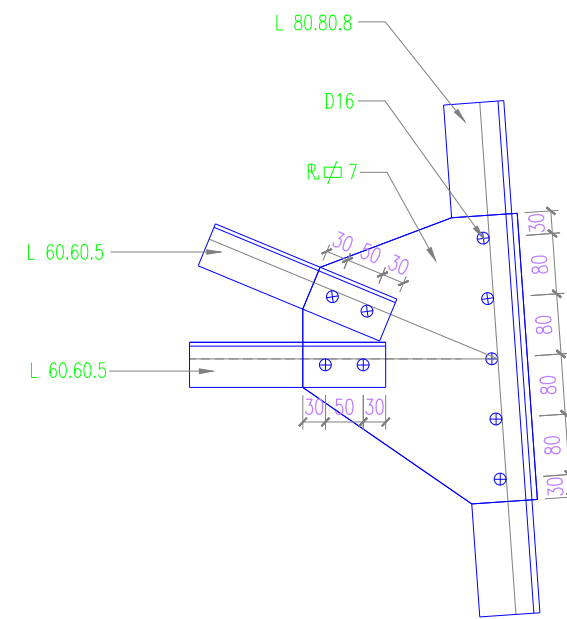

DETAIL D
SKALA 1 : 10

POTONGAN - 1
SKALA 1 : 25

DETAIL T1
SKALA 1 : 10

DETAIL T2
SKALA 1 : 10

POTONGAN 4
SKALA 1 : 10

DETAIL A
SKALA 1 : 10

DETAIL B
SKALA 1 : 10

DETAIL C
SKALA 1 : 10

KETERANGAN

DIBUAT

DISETUJUI

DISAHKAN

PEKERJAAN

LOKASI

GAMBAR

SKALA

KONSULTAN PERENCANA

URAIAN

NAMA

TANDA TANGAN

TEAM LEADER

TENAGA AHLI STRUKTUR

TENAGA AHLI ARSITEKTUR

DRAFTER

TAHUN ANGGARAN

KODE GAMBAR

JUMLAH GAMBAR

L - 12