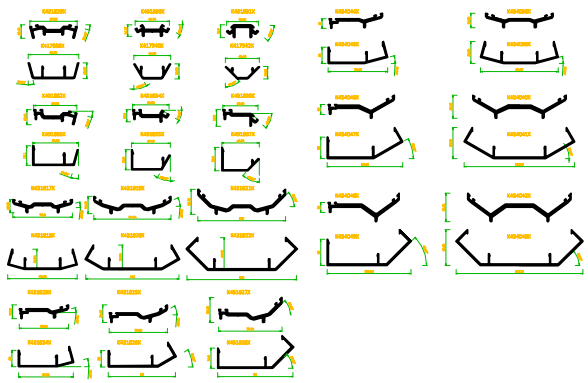

GR1

GR2

MB-SR50N - bloki dynamiczne