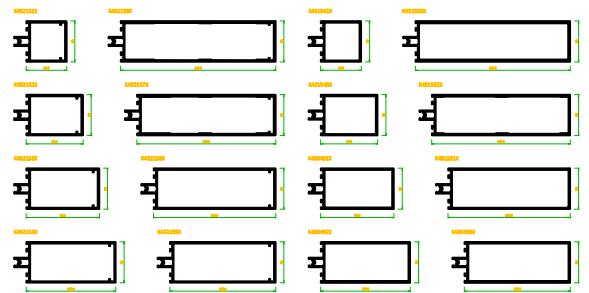

GR1

GR2

MB-SR50N - bloki dynamiczne