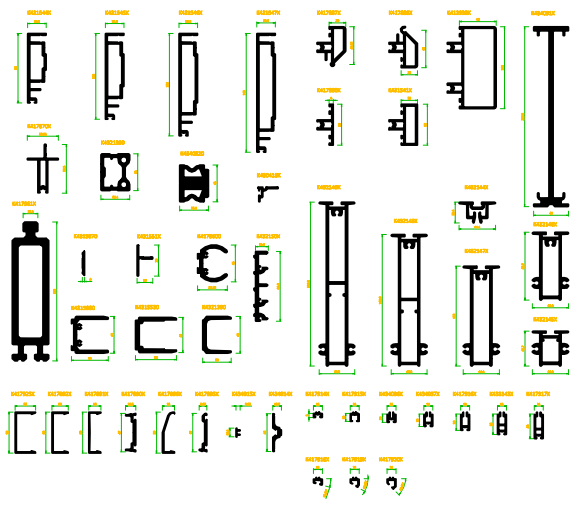

GR1

GR2

MB-SR50N - bloki dynamiczne