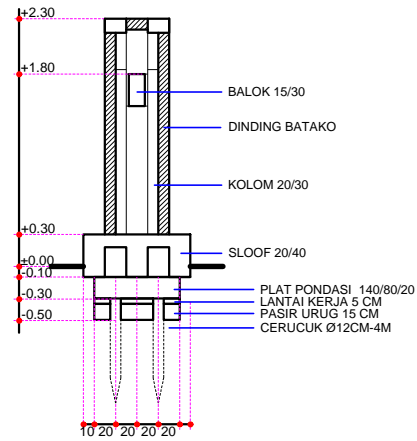

POTONGAN MEMANJANG PLANK NAMA
SKALA 1:50

POTONGAN PLANK NAMA
SKALA 1:50

PEKERJAAN

LOKASI

SHOP DRAWING

DISETUJUI

DIBUAT

DIPERIKSA

JUDUL GBR. POTONGAN PLANK NAMA

SKALA 1:50

UKURAN GAMBAR NO. LEMBAR JUMLAH LEMBAR

A3

03

06