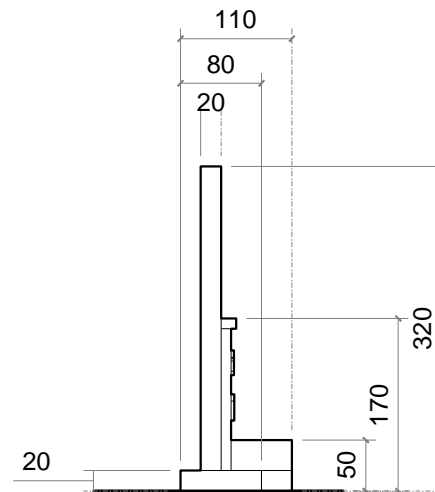

DENAH PLANK NAMA
SKALA 1:50

TAMPAK KANAN PLANK NAMA
SKALA 1:50

TAMPAK KIRI PLANK NAMA
SKALA 1:50

PEKERJAAN		
LOKASI		
DIPERIKSA		
DISETUJUI		
DISAHKAN		
KONSULTAN PERENCANA		
GAMBAR		
TAMPAK ATAS PLAK NAMA		
SKALA		
1:50		
URAIAN	NAMA	TANDA TANGAN
TEAM LEADER		
KOSTRUKTUR		
DRAFTER		
UKURAN GAMBAR	NO. GAMBAR	JUMLAH GAMBAR
A3	D-17	171