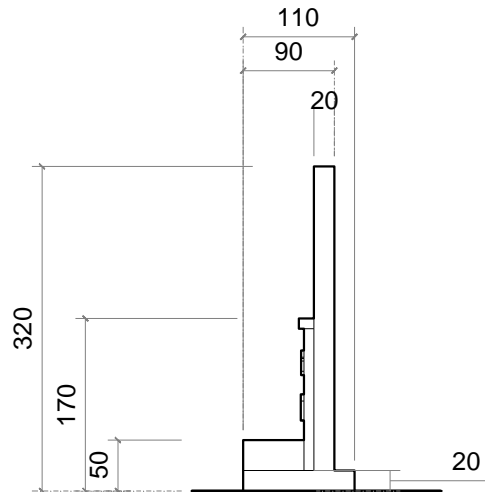

DENAH PLANK NAMA
SKALA 1:50

TAMPAK KANAN PLANK NAMA
SKALA 1:50

TAMPAK KIRI PLANK NAMA
SKALA 1:50

PEKERJAAN		
LOKASI		
DIPERIKSA		
DISETUJUI		
DISAHKAN		
KONSULTAN PERENCANA		
GAMBAR		
TAMPAK ATAS PLAK NAMA		
SKALA		
1:50		
URAIAN	NAMA	TANDA TANGAN
TEAM LEADER		
KOSTRUKTUR		
DRAFTER		
UKURAN GAMBAR	NO. GAMBAR	JUMLAH GAMBAR
A3	D-17	171