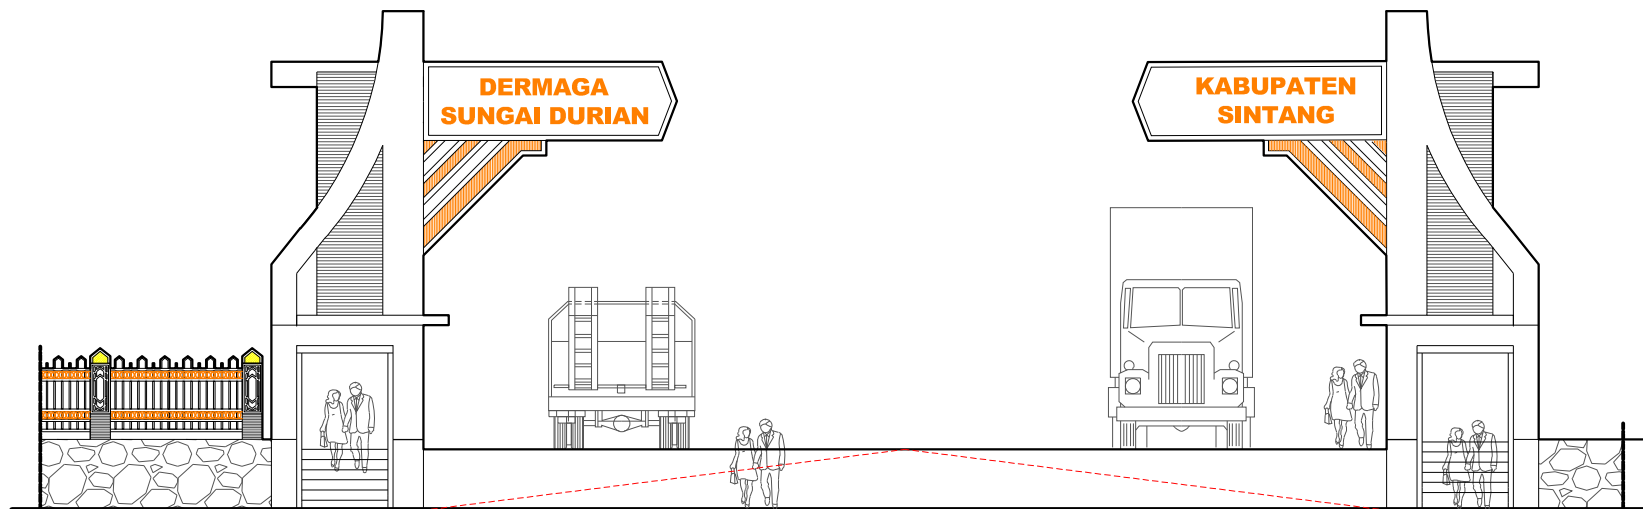

DENAH GERBANG
SKALA 1:100

TAMPAK DEPAN GERBANG
SKALA 1:100

PEKERJAAN

LOKASI

DIPERIKSA

DISETUJUI

DISAHKAN

KONSULTAN PERENCANA

GAMBAR

DENAH TAMPAK GERBANG

SKALA

1:100

| URAIAN | NAMA | TANDA TANGAN |
|---------------|------------|---------------|
| TEAM LEADER | | |
| KONSTRUKTUR | | |
| DRAFTER | | |
| UKURAN GAMBAR | NO. GAMBAR | JUMLAH GAMBAR |
| A3 | D-19 | 171 |