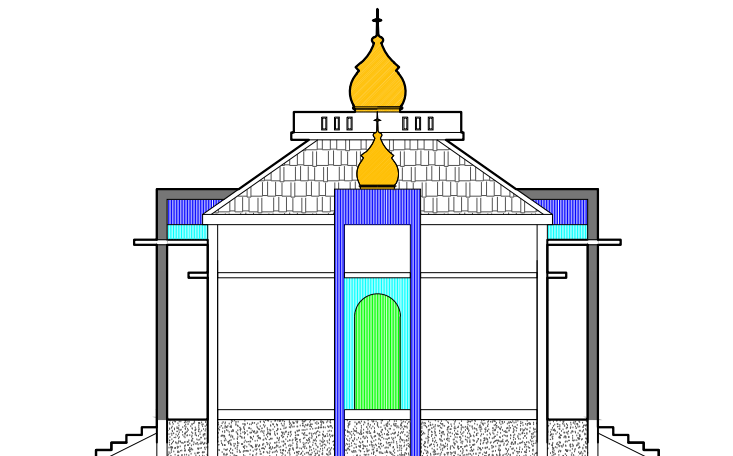

TAMPAK DEPAN MASJID
skala 1:100

TAMPAK SAMPING MASJID
skala 1:100

TAMPAK BELAKANG MASJID
skala 1:100

PEKERJAAN

REVIEW DESAIN PEMBANGUNAN
DERMAGA SEI. DURIAN

LOKASI

SEI. DURIAN
KABUPATEN SINTANG
PROVINSI KALIMANTAN BARAT

DIPERIKSA

DISETUJUI

DISAHKAN

KONSULTAN PERENCANA

GAMBAR

TAMPAK MASJID

SKALA

1:100