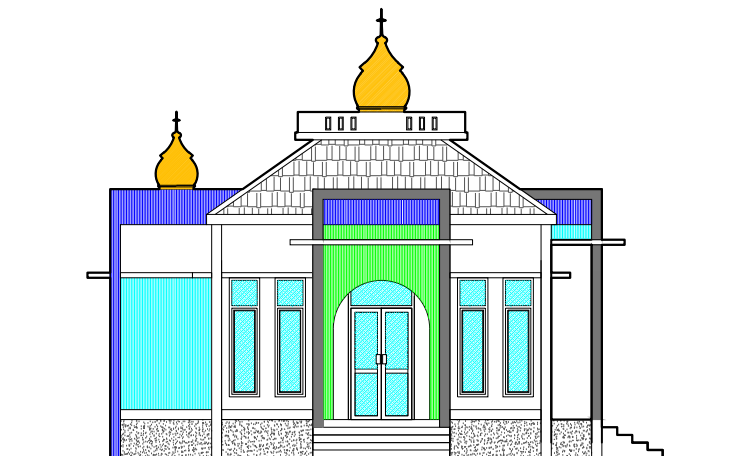

TAMPAK DEPAN MASJID
skala 1:100

TAMPAK SAMPING MASJID
skala 1:100

TAMPAK BELAKANG MASJID
skala 1:100

PEKERJAAN

REVIEW DESAIN PEMBANGUNAN
DERMAGA SEI. DURIAN

LOKASI

SEI. DURIAN
KABUPATEN SINTANG
PROVINSI KALIMANTAN BARAT

DIPERIKSA

DISETUJUI

DISAHKAN

KONSULTAN PERENCANA

GAMBAR

TAMPAK MASJID

SKALA

1:100