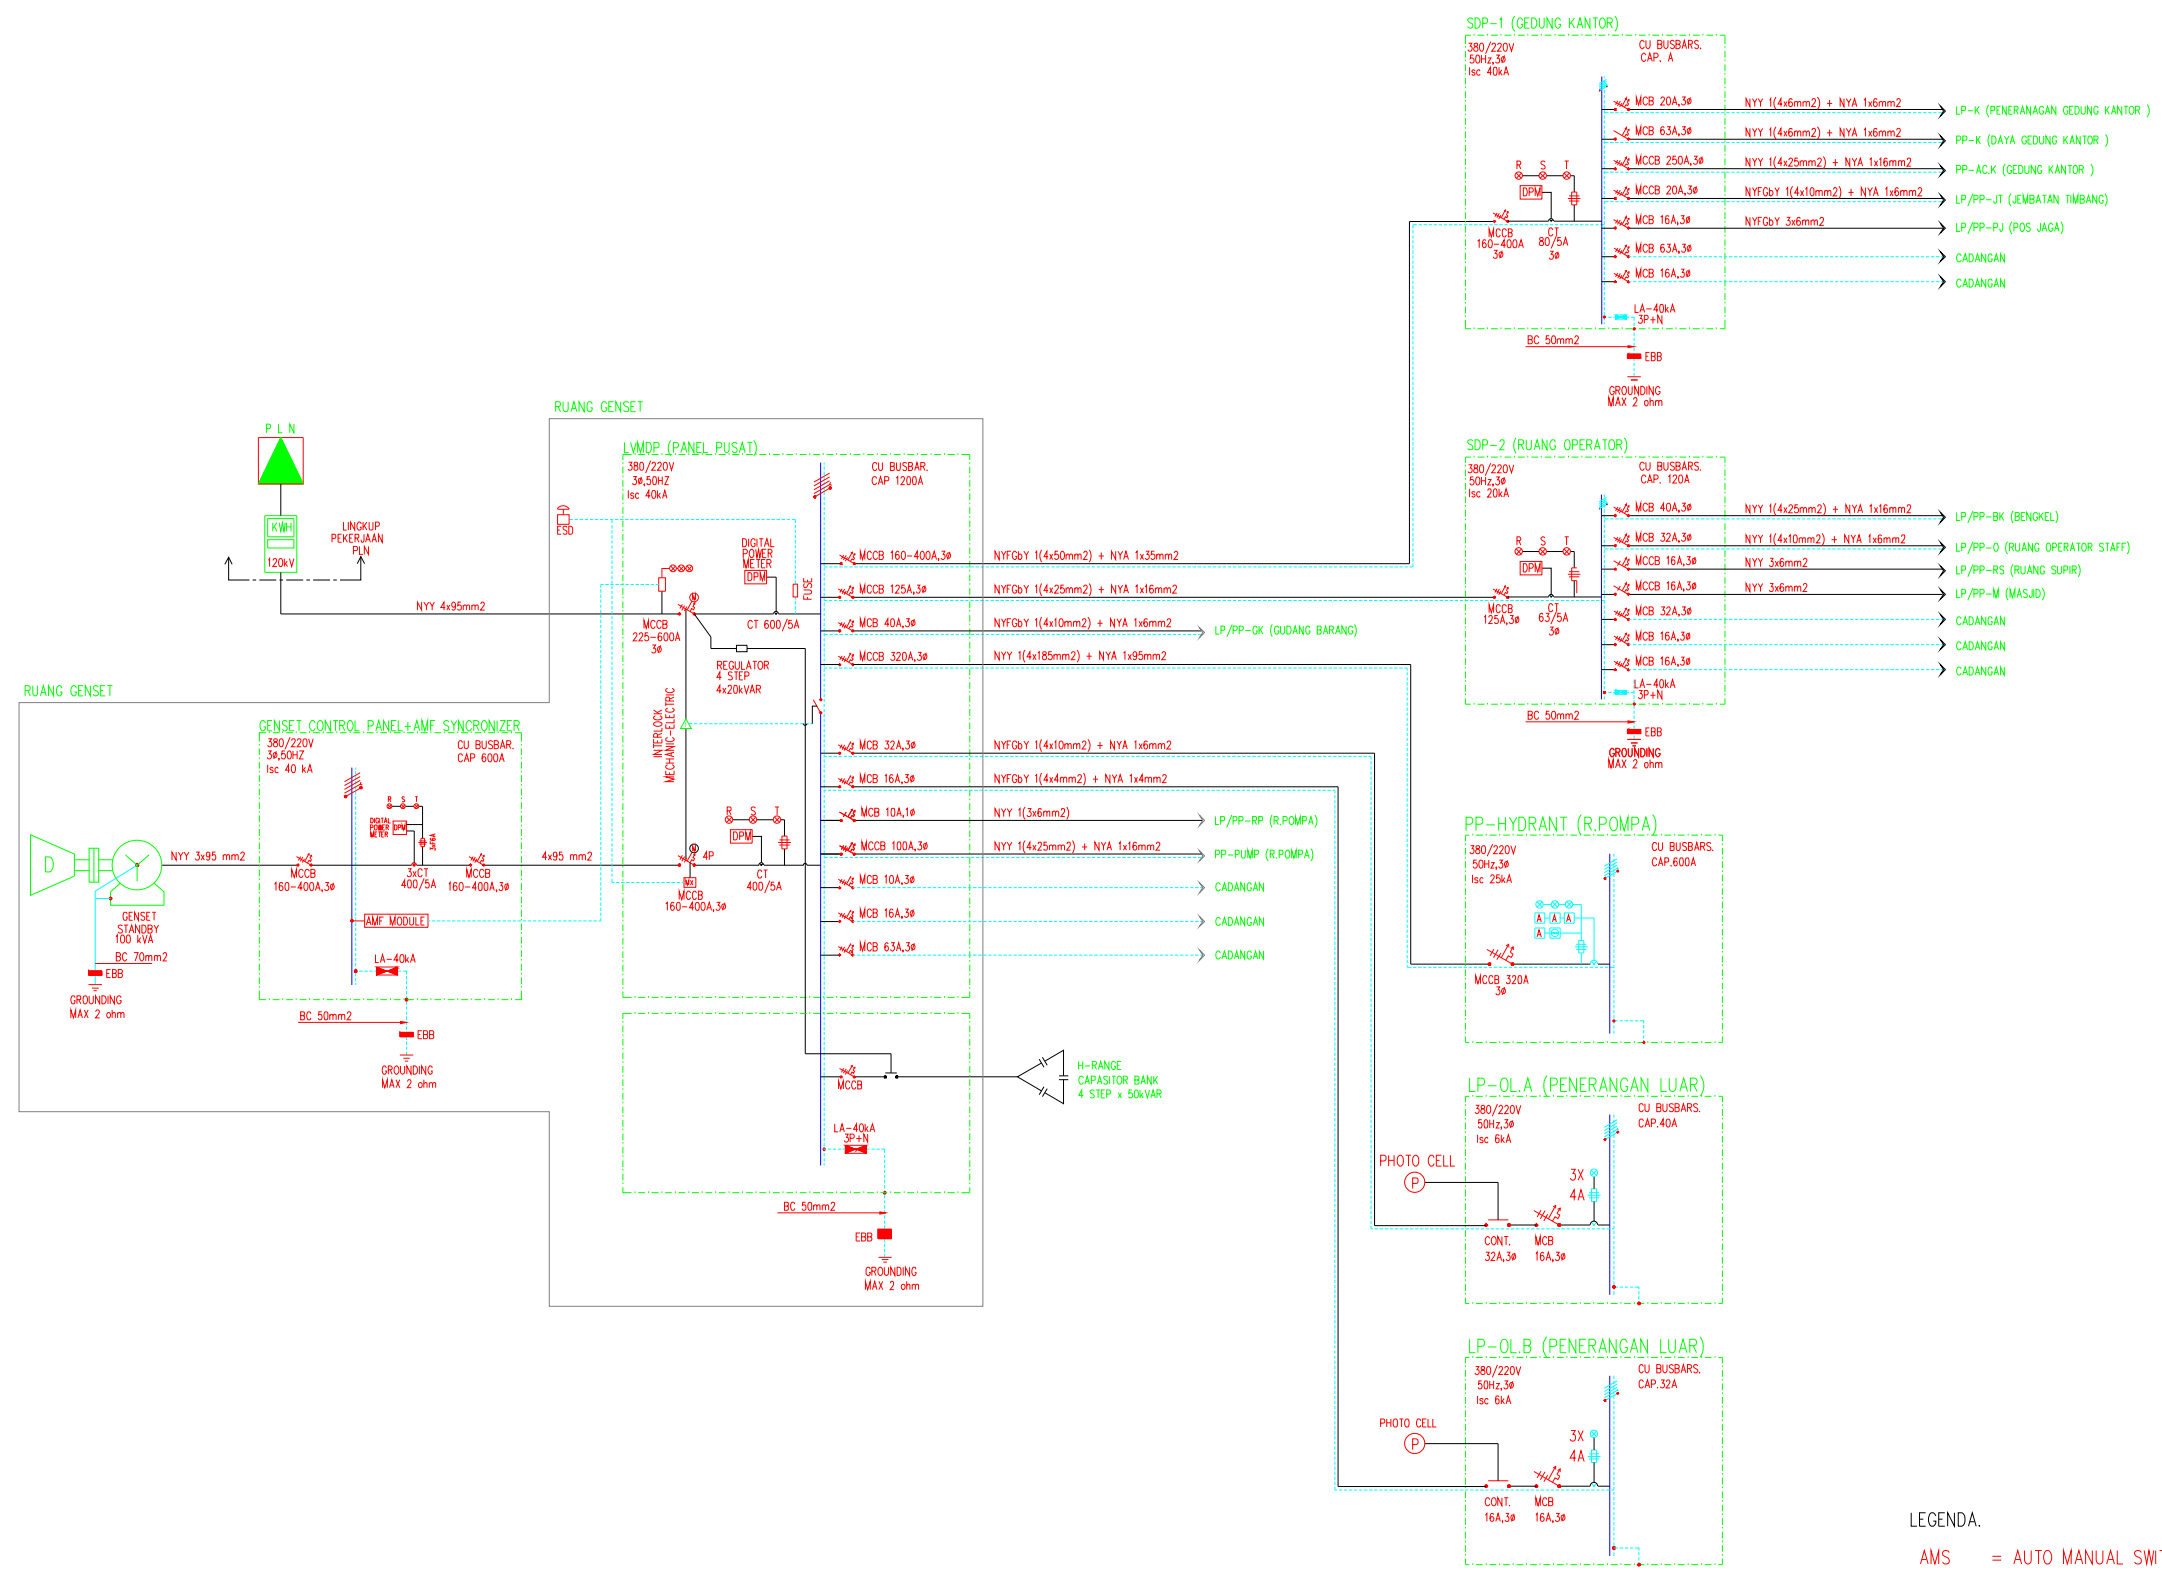

DIAGRAM SATU GARIS SISTEM ELEKTRIKAL
TANPA SKALA

- LEGENDA.
- AMS = AUTO MANUAL SWITCH
 - AMF = AUTOMATIC MAIN FAILURE
 - RPR = REVERSE POWER RELAY
 - ALB = AUTO LOAD BALANCING
 - ALM = AUTO LOAD MONITORING
 - ASD = AUTOMATIC SYNCHRONRING DEVICE
 - VSS = VOLTMETER SELECTOR SWITCH
 - DFM = DOUBLE FREQUENCY METER
 - DV = DOUBLE VOLT METER
 - ZV = ZERO VOLT METER
 - EBB = EQUIPOTENTIAL BONDING BAR

SHOP DRAWING

PEKERJAAN

LOKASI

DISETUJUI

DIBUAT

DIPERIKSA

JUDUL GBR.	DIAGRAM SATU GARIS SISTEM ELEKTRIKAL	
SKALA	TANPA SKALA	
UKURAN GAMBAR	NO. LEMBAR	JUMLAH LEMBAR
A3	EK-05	07