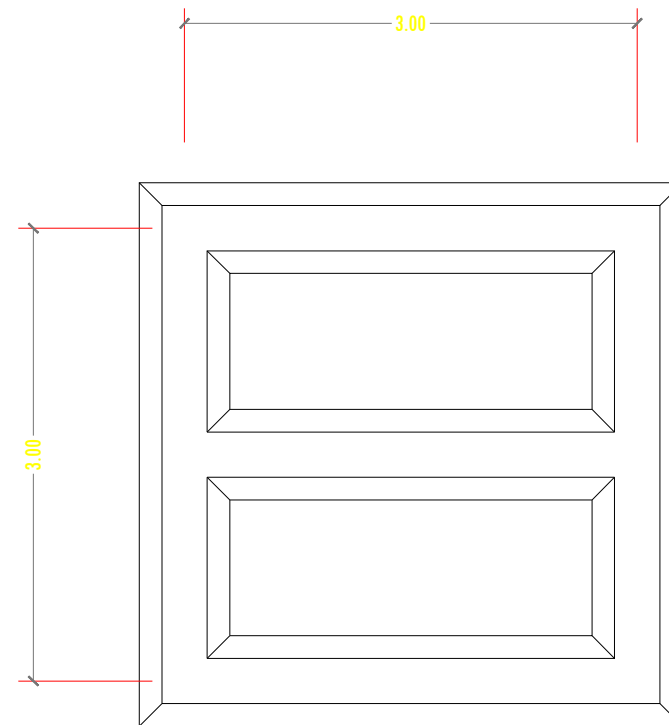

DENAH RUANG GENSET
SKALA 1 : 50

RENCANA PONDASI
SKALA 1 : 50

KETERANGAN

DIBUAT

DISETUJUI

DISAHKAN

PEKERJAAN

LOKASI

GAMBAR	SKALA

KONSULTAN PERENCANA

URAIAN	NAMA	TANDA TANGAN
TEAM LEADER		
TENAGA AHLI STRUKTUR		
TENAGA AHLI ARSITEKTUR		
DRAFTER		
TAHUN ANGGARAN	KODE GAMBAR	JUMLAH GAMBAR
	1 - 09	