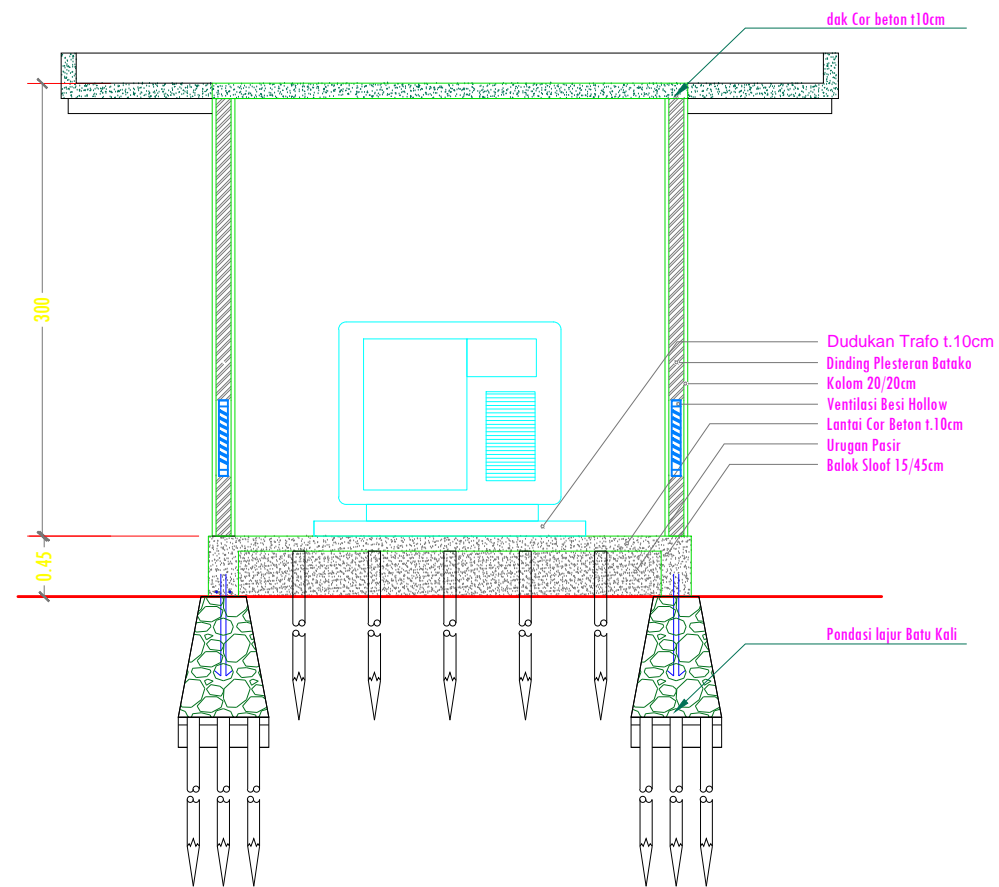

POTONGAN A - A
SKALA 1 : 50

POTONGAN B - B
SKALA 1 : 50

KETERANGAN

DIBUAT

DISETUJUI

DISAHKAN

PEKERJAAN

LOKASI

GAMBAR	SKALA

KONSULTAN PERENCANA

URAIAN	NAMA	TANDA TANGAN
TEAM LEADER		
TENAGA AHLI STRUKTUR		
TENAGA AHLI ARSITEKTUR		
DRAFTER		
TAHUN ANGGARAN	KODE GAMBAR	JUMLAH GAMBAR
	1 - 09	