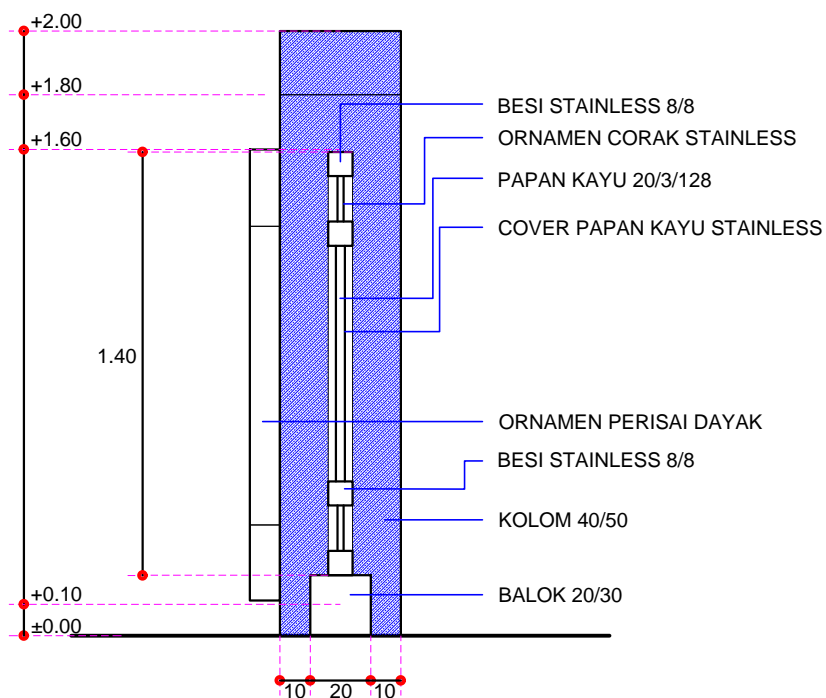

**TAMAK DEPAN PAGAR STAINLESS**  
SKALA 1:25

**POT-A PAGAR STAINLESS**  
SKALA 1:25

**SHOP DRAWING**

PEKERJAAN		
LOKASI		
ENTIKONG		
DISETUJUI		
DIBUAT		
DIPERIKSA		
JUDUL GBR.	RENCANA DET PAGAR STAINLESS	
SKALA	1 : 25	
UKURAN GAMBAR	NO. LEMBAR	JUMLAH LEMBAR
A3	MK-08	