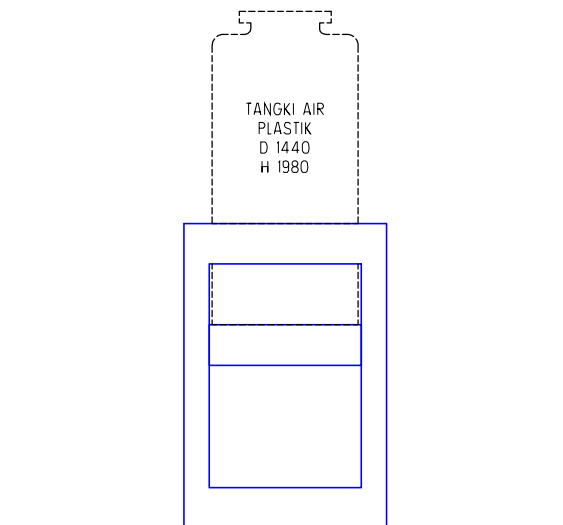

DENAH RENCANA TOWER AIR
SKALA 1:50

TAMPAK SAMPING TOWER AIR
SKALA 1:50

TAMPAK BELAKANG TOWER AIR
SKALA 1:50

TAMPAK DEPAN TOWER AIR
SKALA 1:50

SHOP DRAWING

PEKERJAAN		
TERMINAL BARANG INTERNASIONAL ENTIKONG TAHAP III		
LOKASI		
ENTIKONG		
SHOP DRAWING		
DISETUIJI		
DIBUAT		
DIPERIKSA		
DENAH TAMPAK TOWER AIR		
1:50		
JUDUL GBR.		
SKALA		
UKURAN GAMBAR	NO. LEMBAR	JUMLAH LEMBAR
A3	K-01	