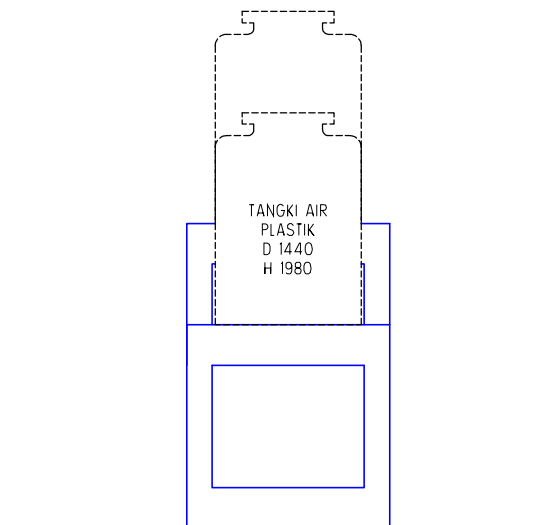

DENAH RENCANA TOWER AIR
SKALA 1:50

TAMPAK SAMPING TOWER AIR
SKALA 1:50

TAMPAK BELAKANG TOWER AIR
SKALA 1:50

TAMPAK DEPAN TOWER AIR
SKALA 1:50

SHOP DRAWING

PEKERJAAN		
TERMINAL BARANG INTERNASIONAL ENTIKONG TAHAP III		
LOKASI		
ENTIKONG		
SHOP DRAWING		
DISETUIJI		
DIBUAT		
DIPERIKSA		
DENAH TAMPAK TOWER AIR		
1:50		
JUDUL GBR.		
SKALA		
UKURAN GAMBAR	NO. LEMBAR	JUMLAH LEMBAR
A3	K-01	