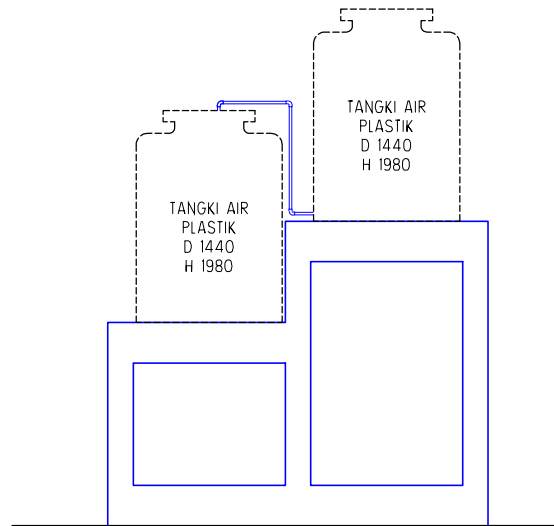

DENAH RENCANA TOWER AIR
SKALA 1:50

TAMPAK SAMPING TOWER AIR
SKALA 1:50

TAMPAK BELAKANG TOWER AIR
SKALA 1:50

TAMPAK DEPAN TOWER AIR
SKALA 1:50

SHOP DRAWING

PEKERJAAN		
TERMINAL BARANG INTERNASIONAL ENTIKONG TAHAP III		
LOKASI		
ENTIKONG		
SHOP DRAWING		
DISETUIJI		
DIBUAT		
DIPERIKSA		
DENAH TAMPAK TOWER AIR		
1:50		
JUDUL GBR.		
SKALA		
UKURAN GAMBAR	NO. LEMBAR	JUMLAH LEMBAR
A3	K-01	