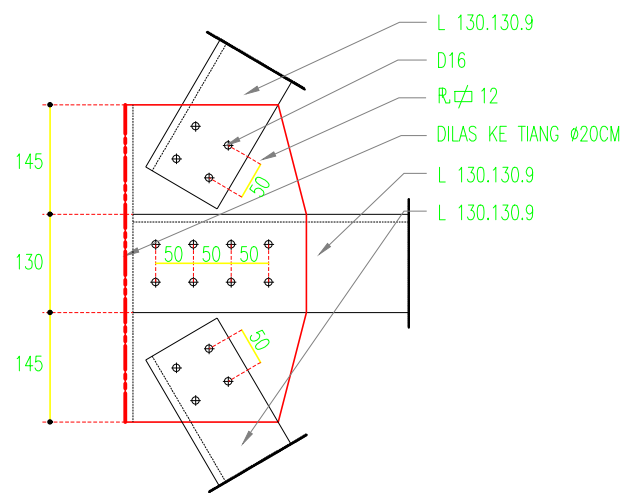

DETAIL A
SKALA 1 : 10

DETAIL B
SKALA 1 : 10

DETAIL C
SKALA 1 : 10

DETAIL D
SKALA 1 : 10

KETERANGAN

DIBUAT

DISETUJUI

DISAHKAN

PEKERJAAN

LOKASI

GAMBAR	SKALA

KONSULTAN PERENCANA

URAIAN	NAMA	TANDA TANGAN
TEAM LEADER		
TENAGA AHLI STRUKTUR		
TENAGA AHLI ARSITEKTUR		
DRAFTER		
TAHUN ANGGARAN	KODE GAMBAR	JUMLAH GAMBAR
	K - 11	